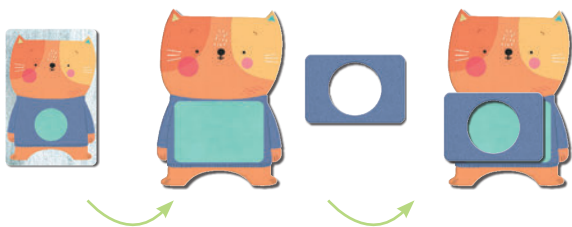

- **Obsah:** 2 mačky, 10 kariet s geometrickým tvarom, 10 kariet oblečených mačiek.

Edukačný variant:

Cieľ hry: Získať všetkých 10 kariet oblečených mačiek.

Príprava hry: Položte pred dieťa 1 mačku a 1 sadu kariet s geometrickým tvarom. Karty oblečených mačiek otočte lícom nadol a uložte na kôpku. Skôr než začnete hrať, pomôžte dieťaťu pomenovať geometrické tvary na kartách.

Postup hry: Otočte vrchnú kartu kôpky oblečených mačiek. Dieťa sa pozrie na kartu a pomenuje geometrický tvar na mačkinom tričku. Potom spomedzi kariet s geometrickým tvarom vyberie kartu so zhodným tvarom a položí ju na prázdne miesto na mačkinom tričku:

Primo ludo ^{tvary}

- Keď nájde zhodnú kartu, získa kartu oblečenej mačky.
- Keď sa pomýli, pomôžte mu správne pomenovať geometrický tvar, nájsť kartu so správnym geometrickým tvarom a položiť ju na mačkinu tričko. Kartu oblečenej mačky však nezíska a položí ju otočenú lícom nadol naspodok kôpky oblečených mačiek. Otočte nasledujúcu kartu zvrchu kôpky.

Postrehový variant:

Cieľ hry: Získať čo najviac kariet oblečených mačiek.

Príprava hry: Každý hráč položí pred seba mačku a 10 kariet s geometrickým tvarom. Karty oblečených mačiek zamiešajte, otočte lícom nadol a uložte na kôpku. Jeden z hráčov otočí vrchnú kartu z kôpky oblečených mačiek.